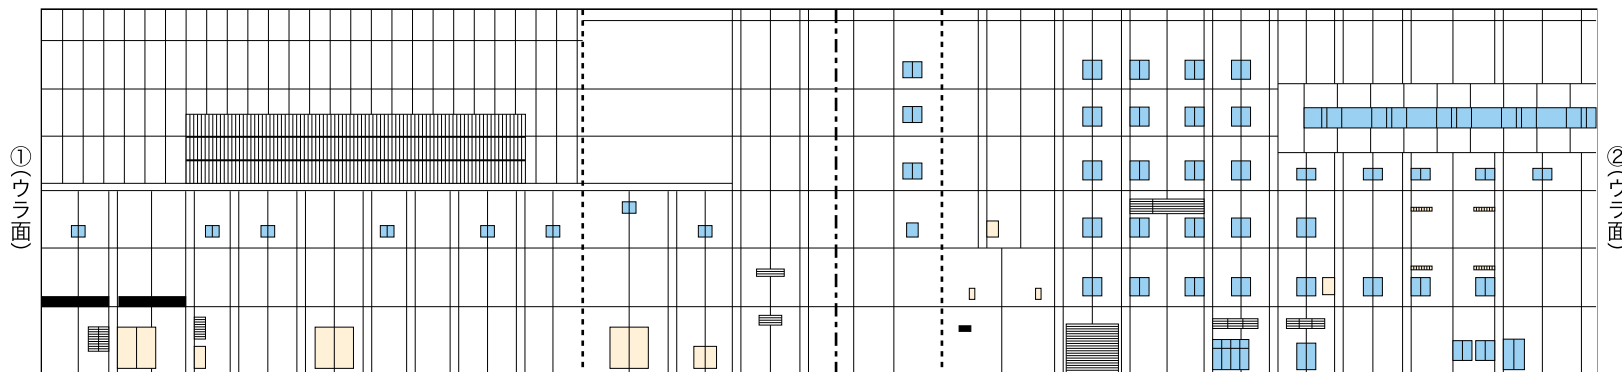

1

工場棟

③工場棟 (西)

----- やまおり
 - - - - - たにおり

①工場棟 (南)

②工場棟 (東・北)

※ペーパークラフトの組み立て方を
 みながつくってね!

- - - - - やまおり
- · - · - たにおり

①管理棟(東)

②管理棟(北・西・南)

※ペーパークラフトの組み立て方をみながらつくってね！

3

スロープ・煙突

②煙突

うらにのりをつけてください。

③煙突台紙

----- やまおり
 - - - - - たにおり

※ペーパークラフトの組み立て方をみながらつくってね！

4

柳泉園クリーンポート

バス専用
バス専用

止まれ

進入禁止

灰搬出専用レーン